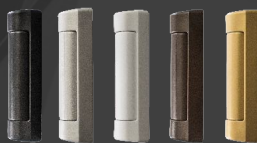

### barva jádra

▪ bílá, antracitová, karamelová, hnědá

### typ a tvar kliky

▪ různé barvy, tvary a typy – standardní, s klíčem nebo s blokovacím tlačítkem