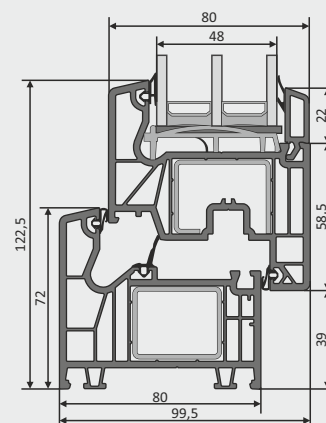

# PERFECTHERM SONAROL

TEPLÉ

TICHÉ

TĚSNÉ

BEZPEČNÉ

Součinitel prostupu tepla referenčního okna	<b>Uw = 0,78 W/m²K</b>
Profily	třída A 6-komorové
Konstrukční hloubka	rám 80 mm křídlo 80 mm
Zasklení	48 mm, Ug = 0,5 W/m²K
Těsnění	středové těsnění v rámu a křídle
Kování	MACO řady MULTI-MATIC protiprůvanová pojistka bezpečnostní prvky kování zvedáč křídla s pojistkou proti chybné manipulaci