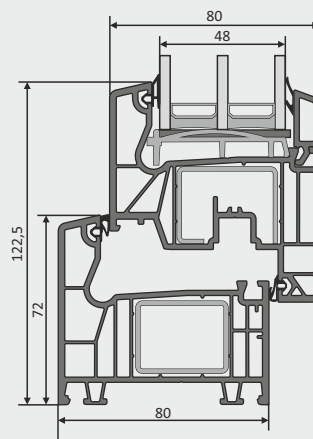

SONAROL

MODERN THERM

Atsiverkite į naują

ŠILTI

TYLŪS

SANDARŪS

SAUGŪS

Referencinio lango šilumos perdavimo	$U_w = 0,81 \text{ W/m}^2\text{K}$
Profiliai	6-kamerų
Įleidimo gylis	80 mm rėmas 80 mm sąvara
Stiklo paketas	48 mm, $U_g = 0,5 \text{ W/m}^2\text{K}$
Tarpinės	dvi prigludusios tarpinės
Apkaustai	„MACO“ iš „MULTI-MATIC“ serijos priešvėjinis užraktas saugai nuo įsilaužimo sąvaros kėliklis su rankenos klaidingos padėties blokavimu