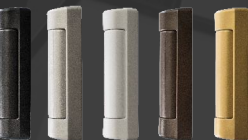

Passen Sie Ihre Fenster an Ihre Bedürfnisse an

Verglasung

- 24 mm – 2-fach Verglasung
- 40 mm – 3-fach Verglasung

Farbe der Folie

- Über 30 Muster von Folien zur einseitigen oder beidseitigen Verwendung

Klinke- Art und Form

- Verschiedene Farben, Formen und Arten – standardmäßig, mit der Option der Schließung mit einem Schlüssel oder mit Blockiertaste

Farbe der Abdeckungen

- Abdeckungen farblich an die Farbe der Klinke und Folie angepasst