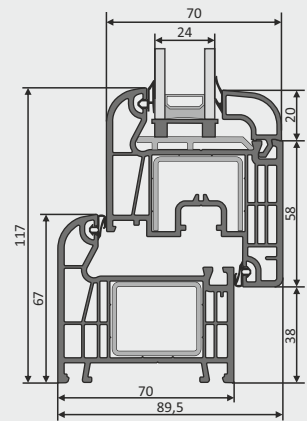

Wärmedurchgangskoeffizient des Referenzfensters	Paket 40 mm - $U_w = 0,94 \text{ W/m}^2\text{K}$ Paket 24 mm - $U_w = 1,4 \text{ W/m}^2\text{K}$
Profile	6-Kammern
Einbautiefe	Rahmen 70 mm Flügel 70 mm mm
Verglasung	Paket 40 mm, $U_g = 0,6 \text{ W/m}^2\text{K}$ Paket 24 mm, $U_g = 1,1 \text{ W/m}^2\text{K}$
Beschlag	MACO AUS DER SERIE MULTI-MATIC Windschutzriegel Diebstahlsicherung Fehlbedienungsperre