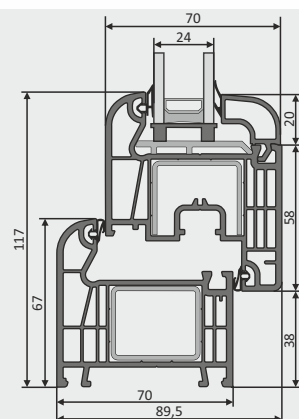

Součinitel prostupu tepla referenčního okna	zasklení 40 mm - $U_w = 0,94 \text{ W/m}^2\text{K}$ zasklení 24 mm - $U_w = 1,4 \text{ W/m}^2\text{K}$
Profily	6-komorové
Konstrukční hloubka	rám 70 mm křídlo 70 mm nebo 80 mm
Zasklení	zasklení 40 mm, $U_g = 0,6 \text{ W/m}^2\text{K}$ zasklení 24 mm, $U_g = 1,1 \text{ W/m}^2\text{K}$
Kování	MACO řady MULTI-MATIC protiprůvanová pojistka bezpečnostní prvky kování zvedač křídla s pojistkou proti chybné manipulaci

Přizpůsobte si okno svým potřebám

zasklení

- 24 mm – dvojsklo
- 40 mm – trojsklo

dostupné dekory

- více než 30 vzorů folií pro jednostranné nebo oboustranné použití

typ a tvar kliky

- různé barvy, tvary a typy – standardní, s klíčem nebo s blokovacím tlačítkem