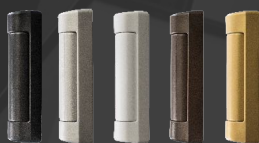

Přizpůsobte si okno svým potřebám

zasklení

- 24 mm – dvojsklo
- 40 mm – trojsklo

dostupné dekory

- více než 30 vzorů folií pro jednostranné nebo oboustranné použití

typ a tvar kliky

- různé barvy, tvary a typy – standardní, s klíčem nebo s blokovacím tlačítkem

barva krytek

- krytky barevně sladěné s barvou kliky nebo dekoru

typ a barva skla

- široký výběr skla – mléčné, antireflexní, bezpečnostní, protihlukové, ornamentní

doplňky

- větrací prvky
- okenní příčky
- spoje, rozšíření